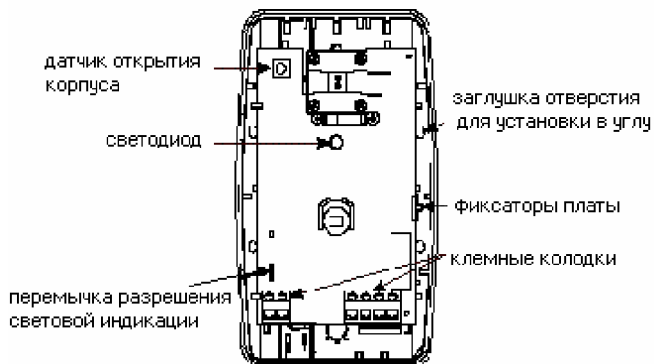

3. Установите извещатель

Аккуратно выломайте заглушки в отверстиях для проводки соединений на задней части корпуса и закрепите корпус в требуемом месте.

Оптимальная зона действия извещателя обеспечивается при его установке на высоте 2,3 м от поверхности пола. Убедитесь в том, что в поле зрения извещателя находятся все объекты, для которых необходима охрана.

Диаграмма направленности должна быть направлена к внутренней части комнаты. Следует избегать ориентации извещателя в направлении окон, движущихся приспособлений, флуоресцентных ламп и источников тепла (охлаждения).

4. Подключите извещатель

Соблюдая полярность произведите необходимые соединения как показано на рисунке (используйте провода сечением 0,4 – 1,02мм).